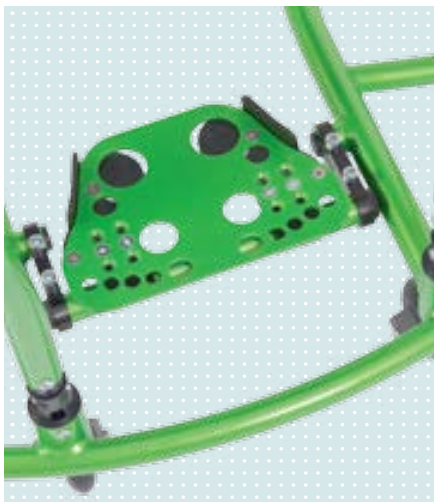

Quality for life

Sportrollstuhl Pointer

Für mehr Dynamik auf dem Spielfeld

Der Basketballrollstuhl für den Freizeitsport bietet dir umfangreiche Einstellmöglichkeiten und Optionen, um deinen Anforderungen als Sportler gerecht zu werden. So lassen sich beispielsweise Sitzhöhe, Unterschenkellänge und Schwerpunkt individuell an deine Bedürfnisse und Körpermaße anpassen. Darüber hinaus entspricht der Pointer dem Regelwerk der IWBF und bietet beste Voraussetzungen, um deine Begeisterung für Basketball aufs Spielfeld zu bringen.

Vorteile auf einen Blick

- Konfigurierbarer Sportrollstuhl
- Sitzwinkel, Schwerpunkt und Rückenwinkel einstellbar
- Anpassbare Rückenbespannung
- Ausgelegt nach IWBF-Regelwerk

- Die höhen- und winkelverstellbare Fußraste ermöglicht die optimale Anpassung an die Unterschenkellänge.

- Die Sitzhöhe des Pointer ist individuell einstellbar.

- Der Schwerpunkt ist jederzeit veränderbar.

- Der Rückenwinkel des Pointer ist verstellbar.

Ausstattung

- Konfigurierbarer Starrrahmenrollstuhl mit Bumper
- Nachspannbare Sitzbespannung
- Anpassbare Rückenbespannung
- Winkel- und höhenverstellbare Fußraste
- Antriebsräder mit Steckachse
- Sportlenkrollen 3"
- Schwalbe RightRun 1"-Bereifung
- Standardrahmenfarbe: Aluminium natur
- Einfacher Anti-Tipper

Optionen

- Standardsitzkissen 30 oder 50 mm
- Pulverbeschichtete Rahmenfarbe
- Transparenter Speichenschutz
- Verschiedene Greifreifen

Technische Daten

Sitzbreite	340–460 mm (in 20-mm-Schritten)
Sitztiefe	360–480 mm (in 20-mm-Schritten)
Vordere Sitzhöhe	
Tiefe	450/470/490 mm
Höhe	490/510/530 mm
Hintere Sitzhöhe	
Tiefe	370–450 mm (in 20-mm-Schritten)
Höhe	430–530 mm (in 20-mm-Schritten)
Rückenhöhe	250–500 mm (in 50-mm-Schritten)
Max. Zuladung	120 kg
Vorderrahmenkröpfung	20 mm
Radsturz	18°